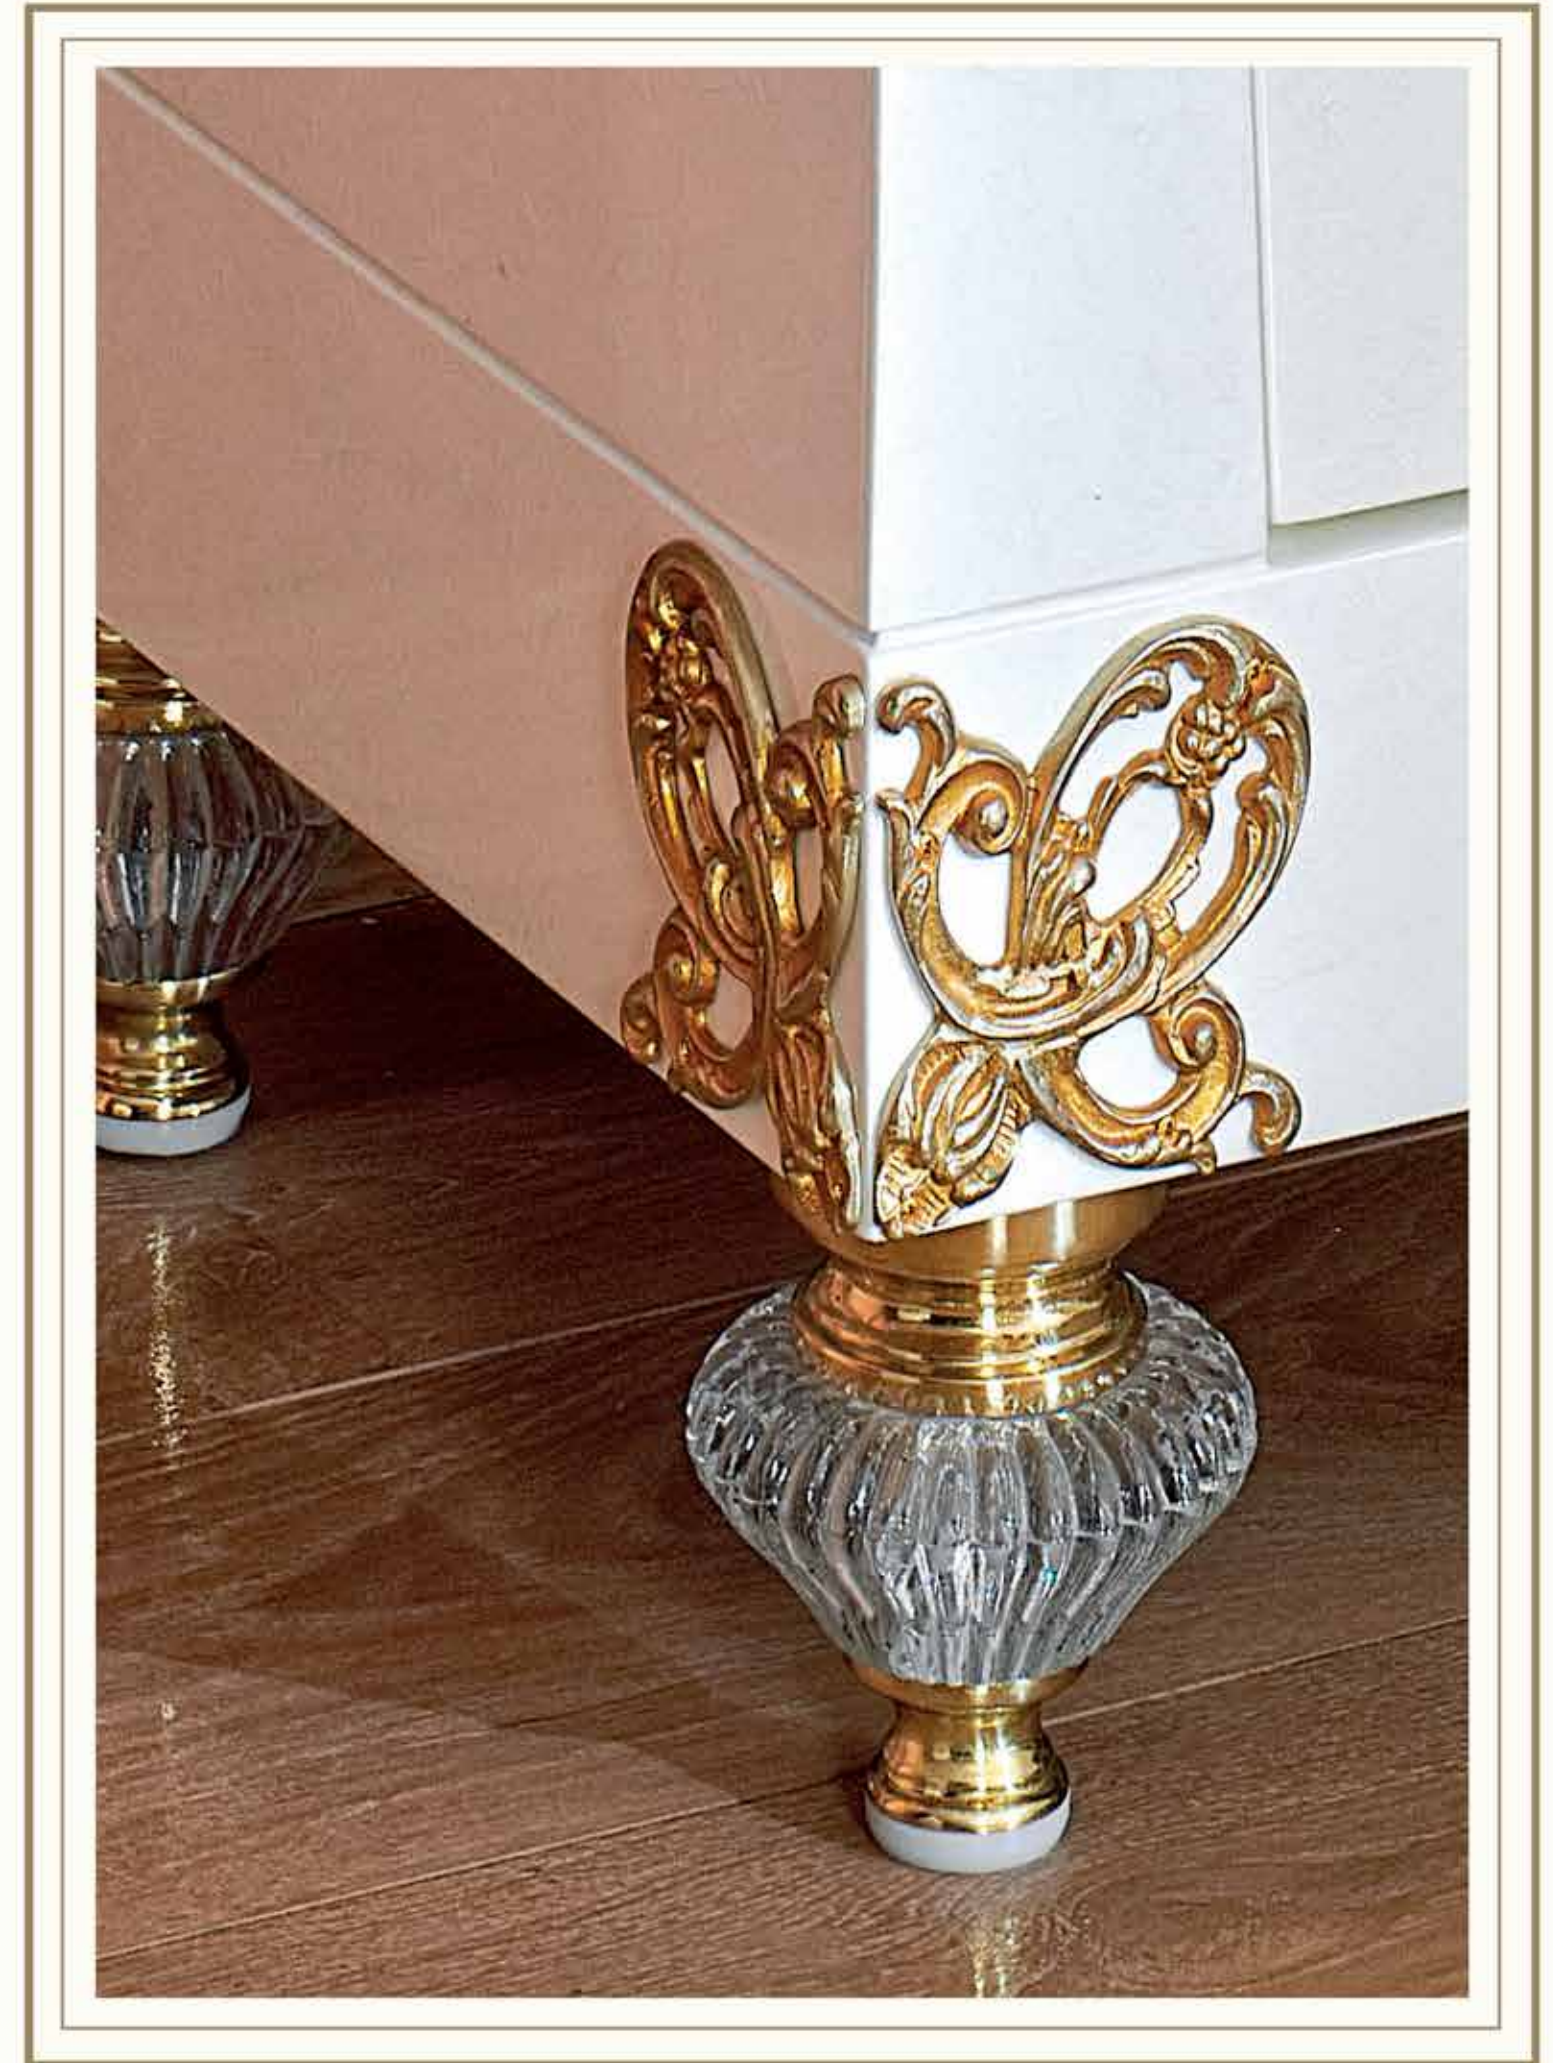

# SARMAŞIK

*Koltuk Takımı - Sitting Group*  
elgl041

\*  
*Yemek Takımı - Dining Room Set*  
elgl040

\*  
*Yatak Odası Takımı - Bedroom Suite*  
elgl042

Kusursuz desenlere sahip bronz hatlar ve yıldızlı desenlere sahip bu muazzam sete Sarmaşık isminin verilmesinin önemli bir sebebi var; Sarmaşık çabuk büyür ve büyürken çevresine uyum sağlama zorunluluğunu hissetmez. Sarmaşığın büyüdüğü yerdeki bir duvar artık sarmaşıktır, orayı eski haliyle hatırlayanlar da, ilk defa görenlerinde aklında sadece doğanın yarattığı o kusursuz dokular kalır.