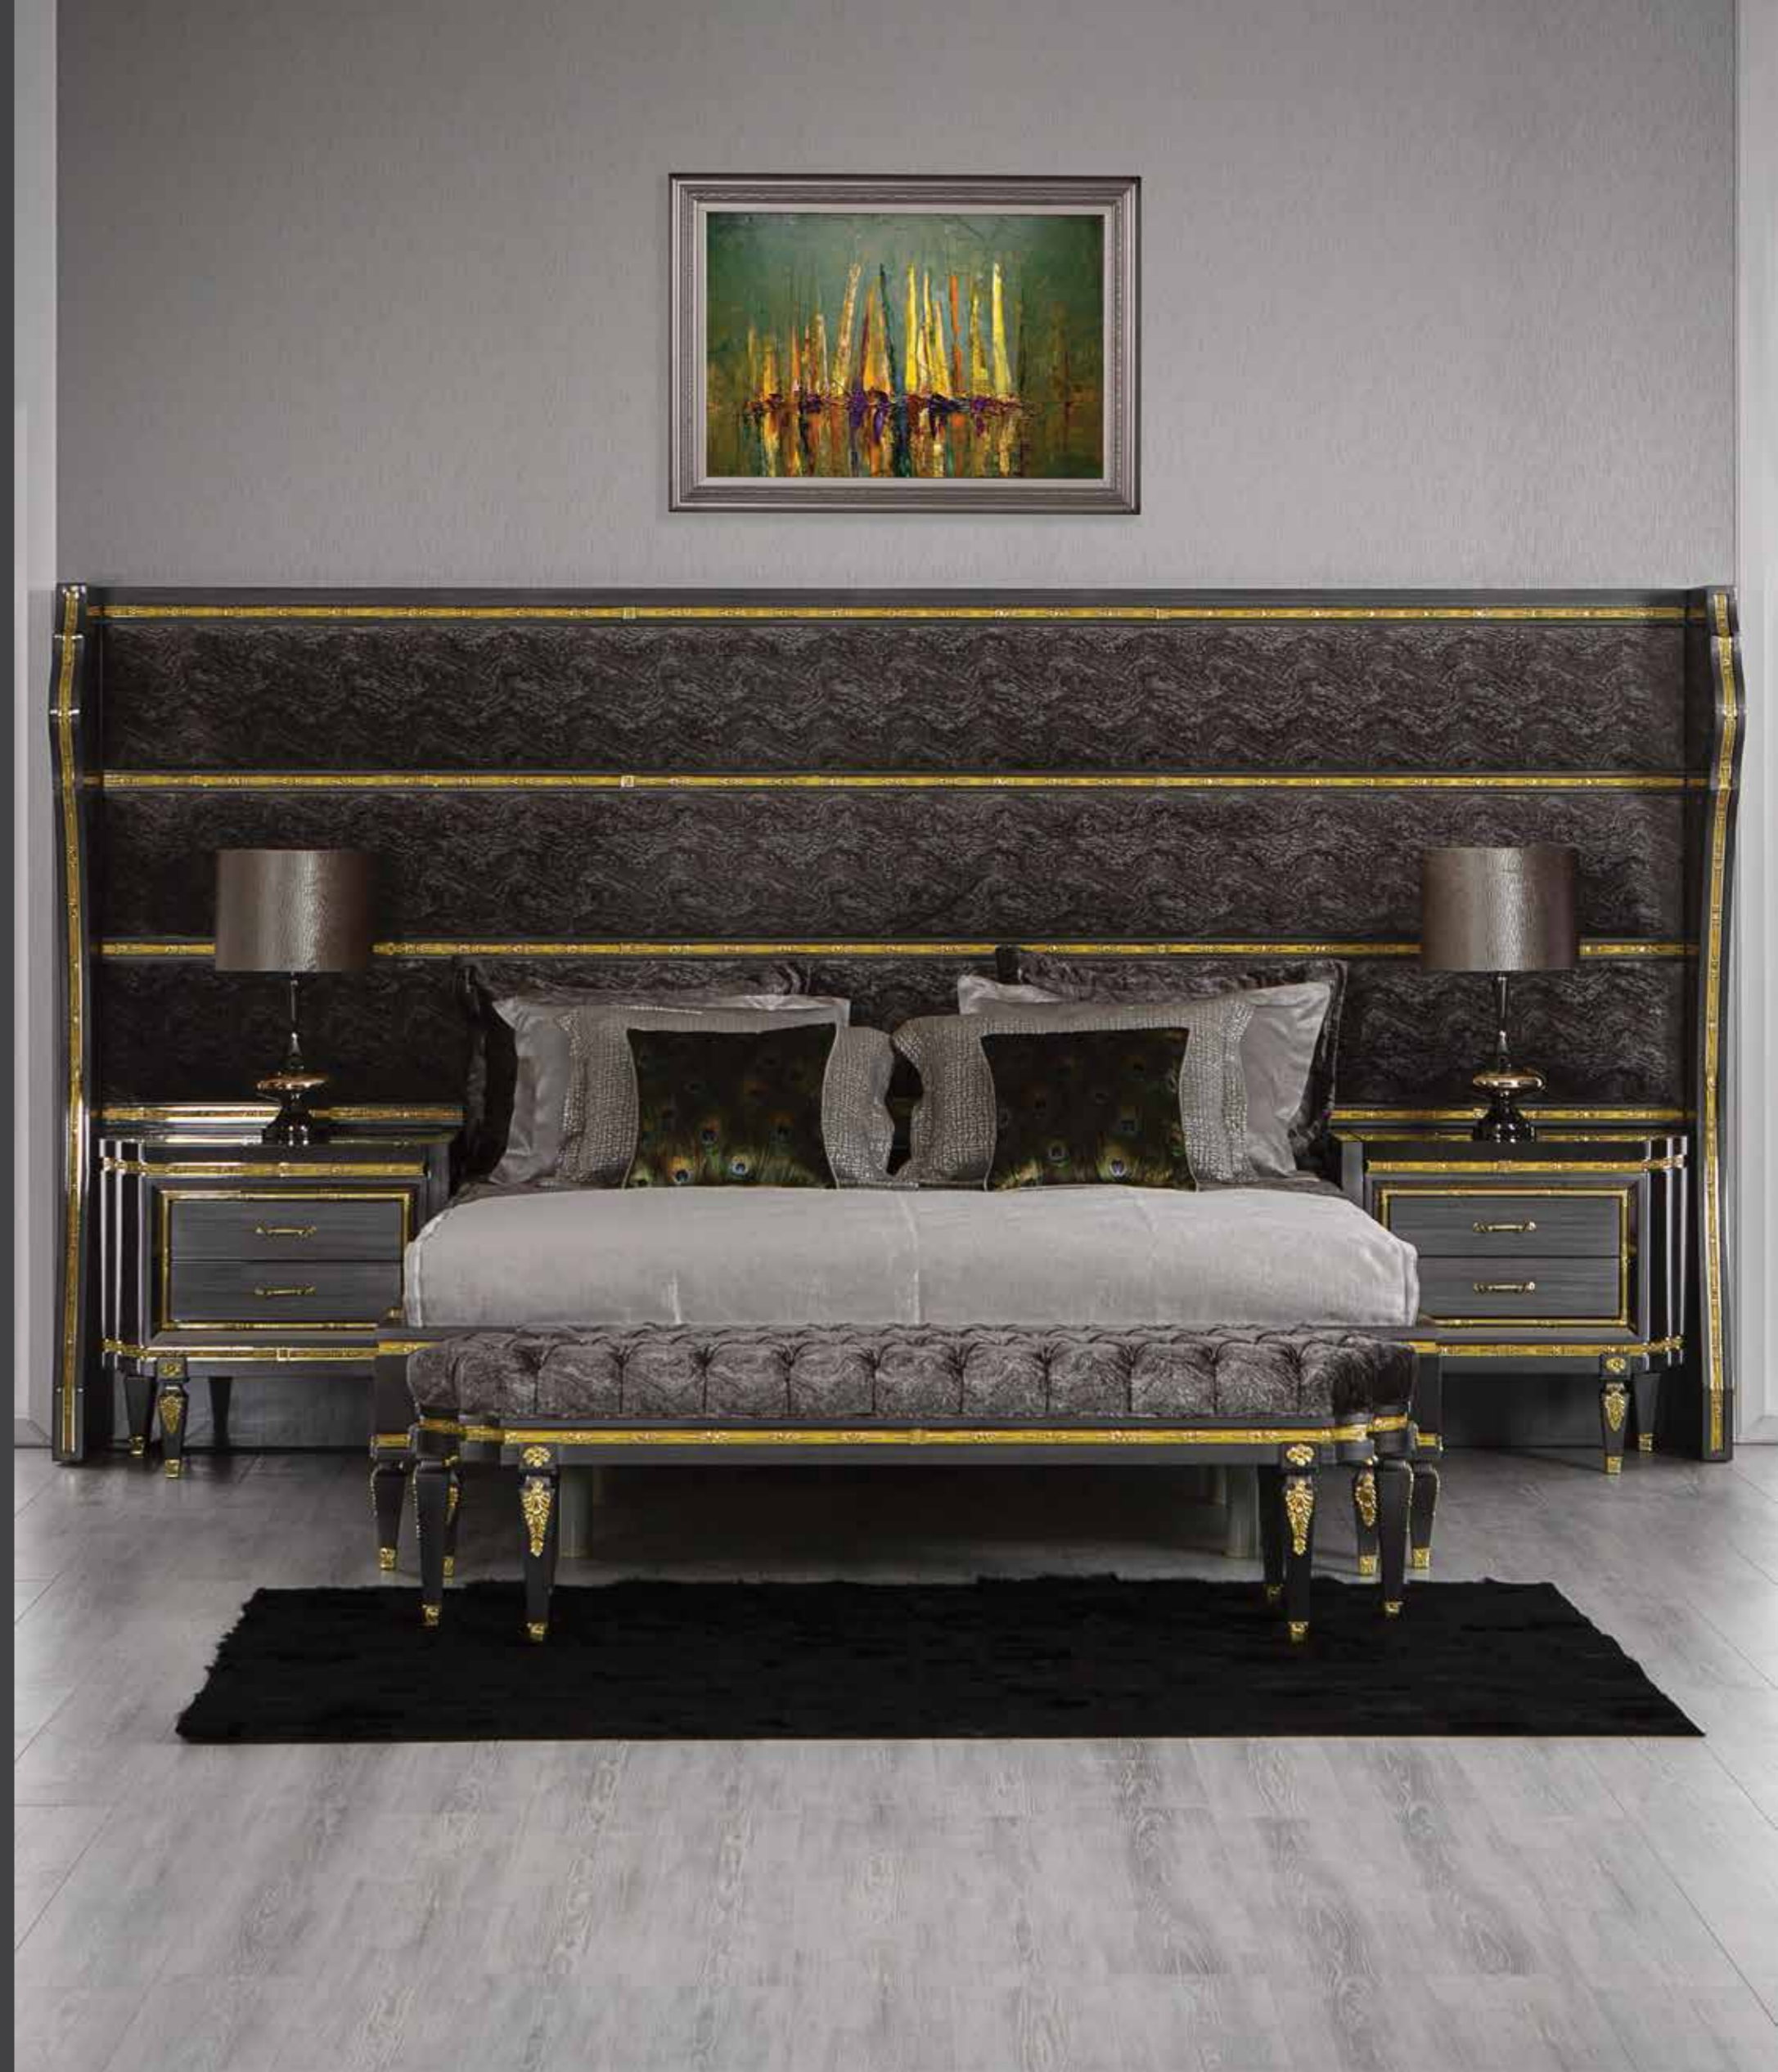

---

Sandalye / Chair

L: 54 cm / P: 54 cm / H: 114 cm

Kanepe / Sofa

L: 245 cm / P: 90 cm / H: 102 cm

Kolçaklı Sandalye / Armchair

L: 64 cm / P: 63 cm / H: 114 cm

Kanepe (aynalı) / Sofa ( with mirror )