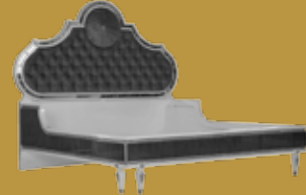

Karyola / Bedframe

L: 202 cm / P: 216 cm / H: 180 cm