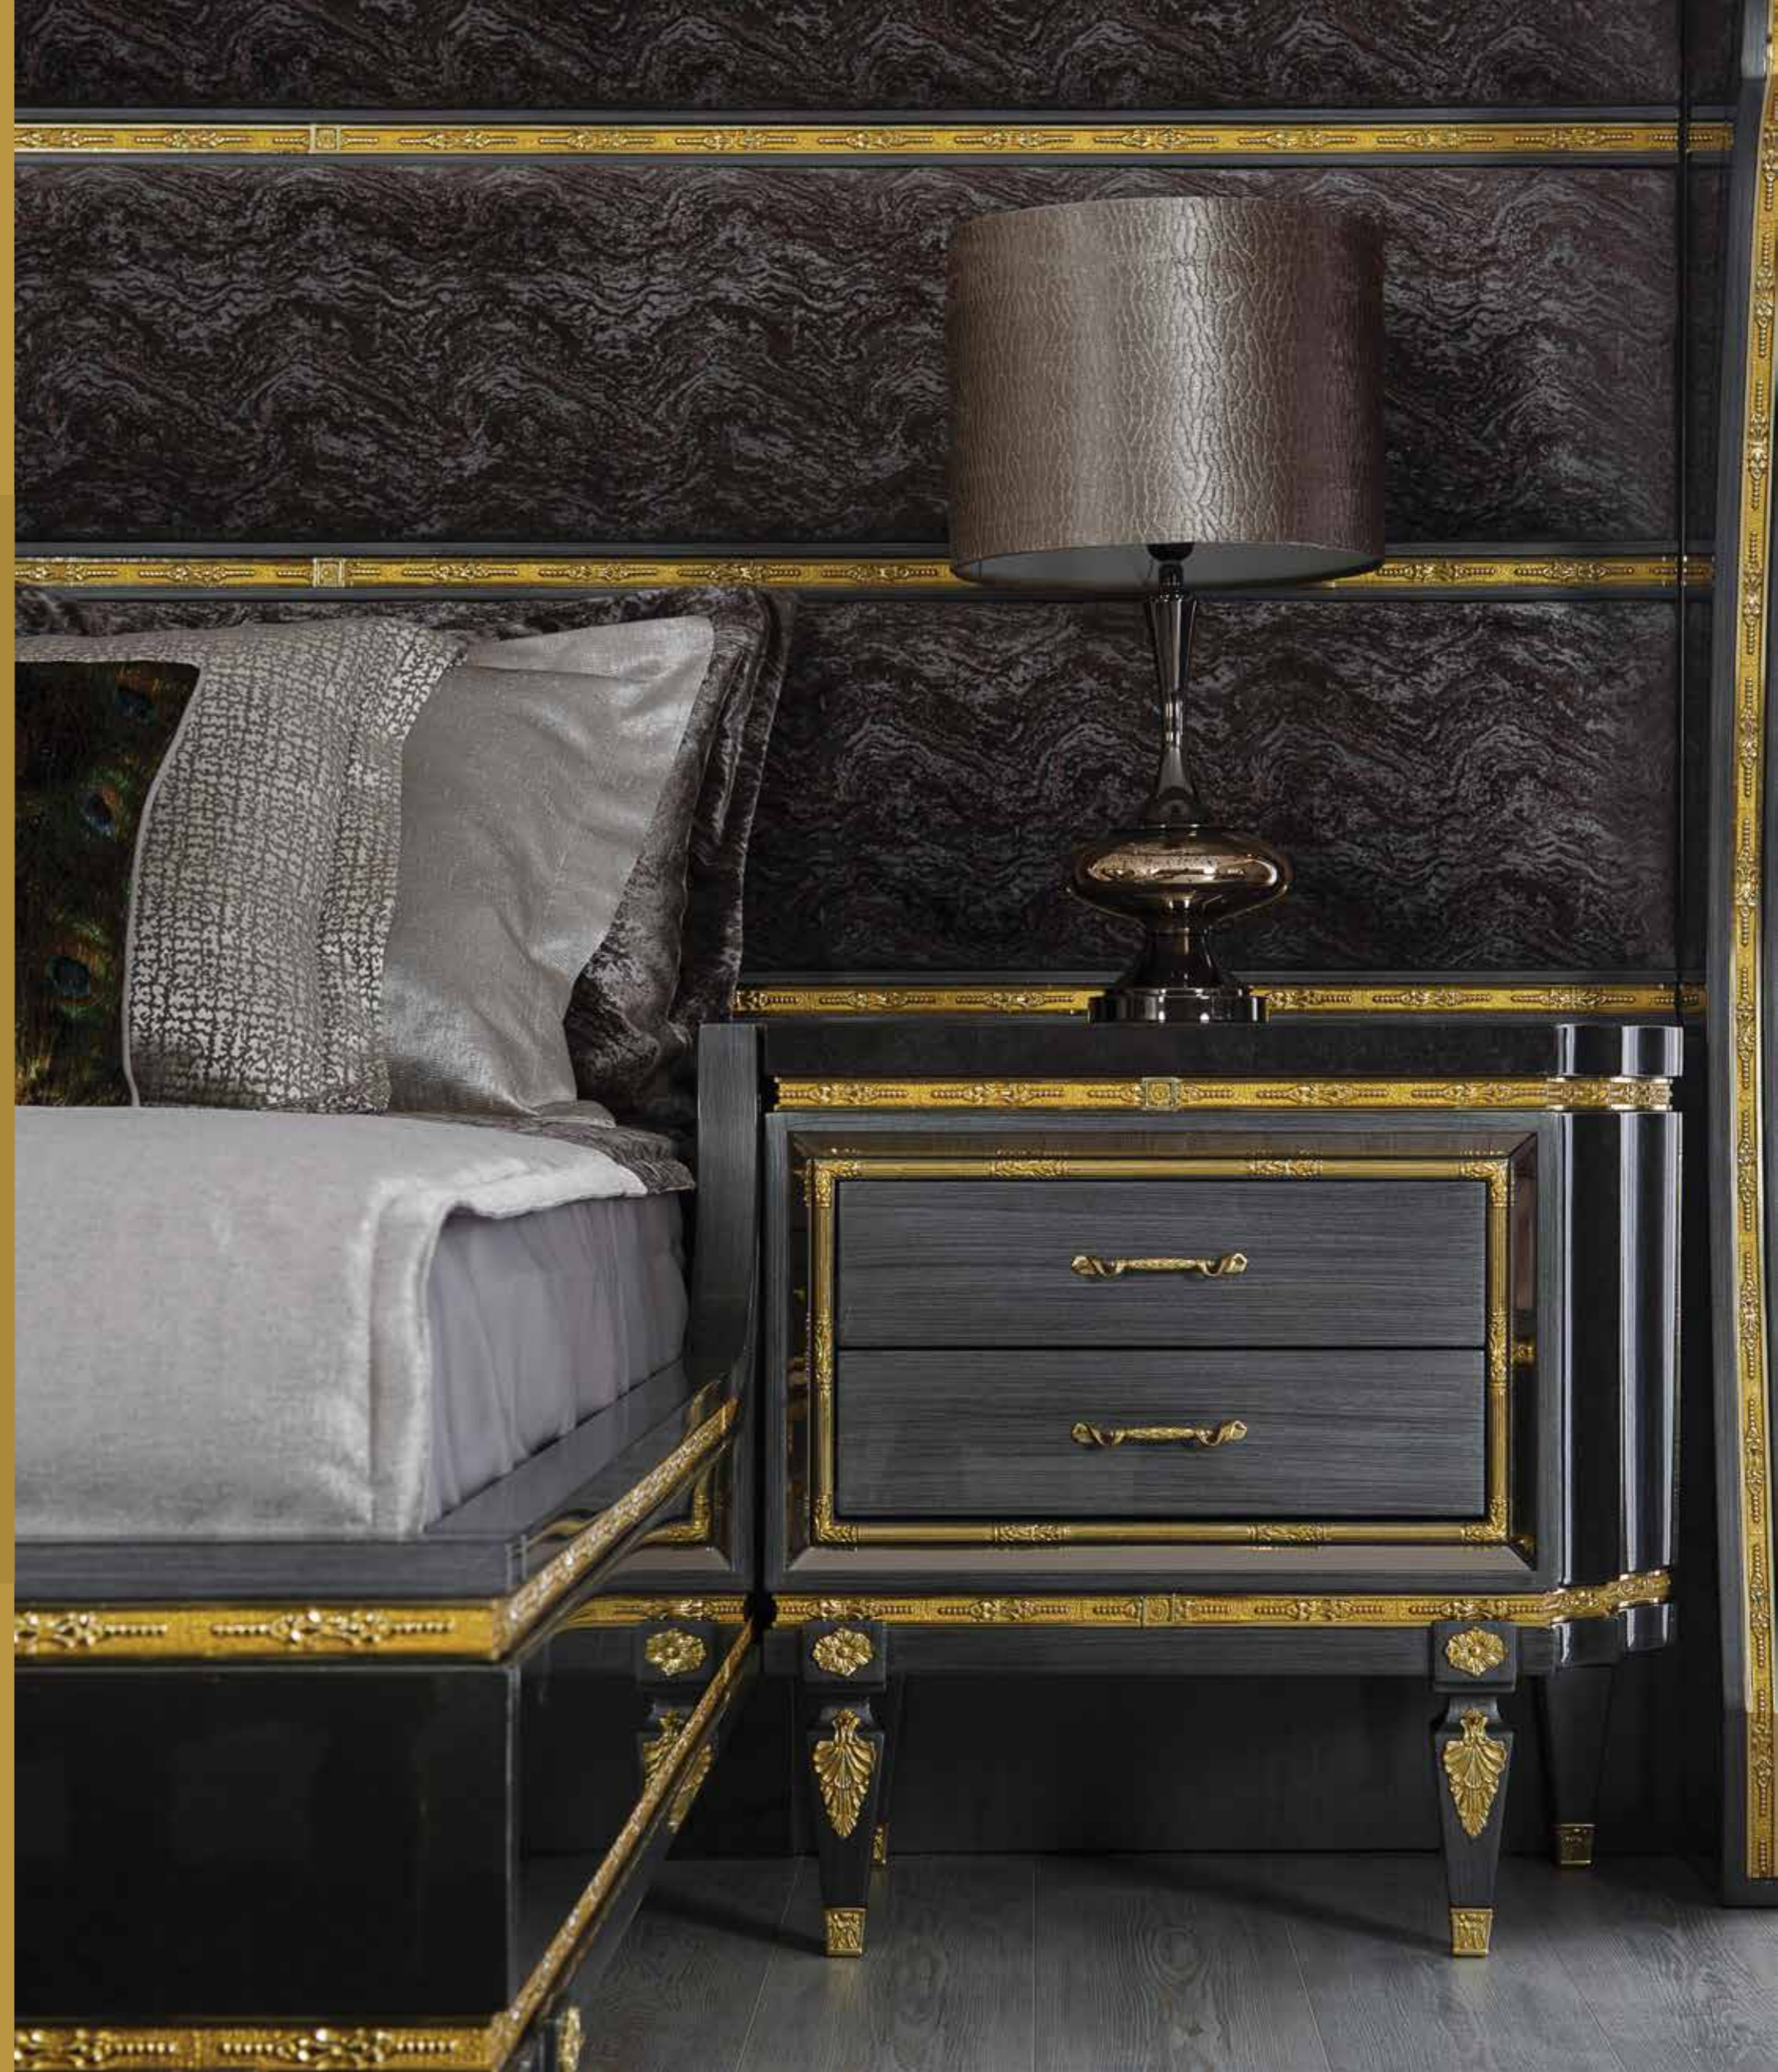

---

Sandalye / Chair

L: 54 cm / P: 54 cm / H: 114 cm

Kanepe / Sofa

L: 245 cm / P: 90 cm / H: 102 cm

Kolçaklı Sandalye / Armchair

L: 64 cm / P: 63 cm / H: 114 cm

Kanepe (aynalı) / Sofa ( with mirror )